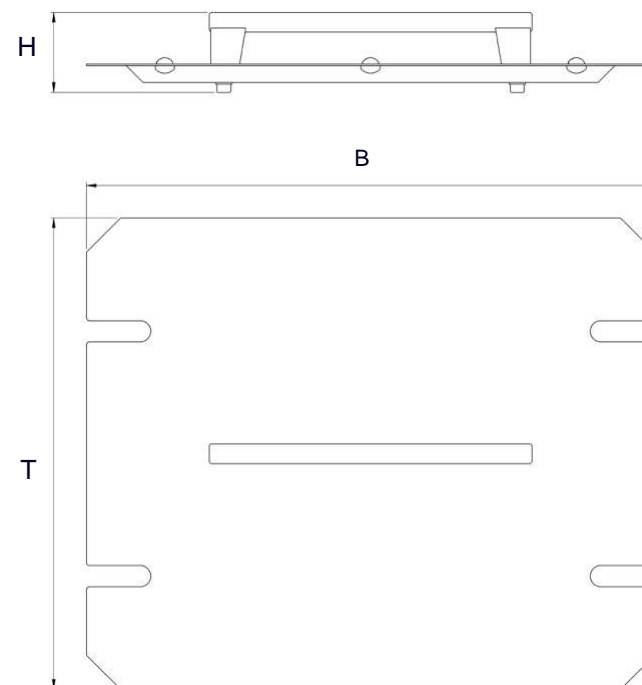

### Definicija dimenzija

#### Vanjske dimenzije uređaja

### Dimenzije

Slike služe samo kao ilustracija i nisu u mjerilu.

Tehnički podaci služe kao vodič i podložni su proizvodnim tolerancijama. Ispravan rad može se jamčiti samo uz korištenje originalnog Elma pribora..

Elmasonic xtra TT	30	60
Broj za narudžbu	1004535	1004536
Vanjske dimenzije B / T / H (mm)	320 / 210 / 20	380 / 230 / 20
Promjer otvora D (mm)	95	
Vanjski promjer gumenog prstena D <sub>R</sub> (mm)	100	