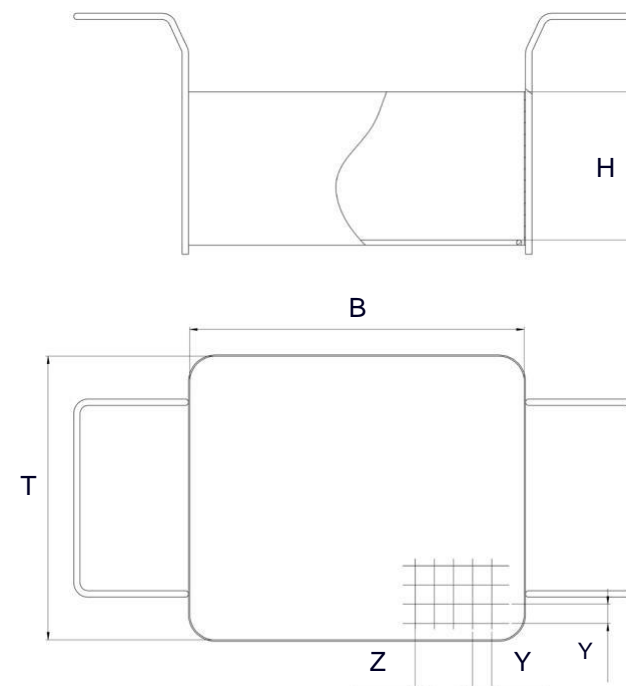

Elmasonic xtra TT	30	60
Broj za narudžbu	1004535	1004536
Vanjske dimenzije B / T / H (mm)	320 / 210 / 20	380 / 230 / 20
Promjer otvora D (mm)	95	
Vanjski promjer gumenog prstena D <sub>R</sub> (mm)	100	

### Dimenzije

Poklopac s otvorima

Gumeni prsten

Slike služe samo kao ilustracija i nisu u mjerilu.  
Tehnički podaci služe kao vodič i podložni su proizvodnim tolerancijama. Ispravan rad može se jamčiti samo uz korištenje originalnog Elma pribora.

## Elmasonic xtra TT pribor - košare

- iz nehrđajućeg čelika

Elmasonic xtra TT	30	60	120	200
Broj za narudžbu	1082417	1082408	1082422	1082392
<u>Unutrašnje dimenzije</u> B / T / H (mm)	195 / 110 / 35	255 / 130 / 70	260 / 220 / 110	280 / 245 / 110
veličina oka mreže Y x Z (mm)	7 x 1			
Najveća težina opterećenja (kg)	1,0	3,0	7,0	8,0

### Dimenzije

Slike služe samo kao ilustracija i nisu u mjerilu.  
Tehnički podaci služe kao vodič i podložni su proizvodnim tolerancijama. Ispravan rad može se jamčiti samo uz korištenje originalnog Elma pribora.