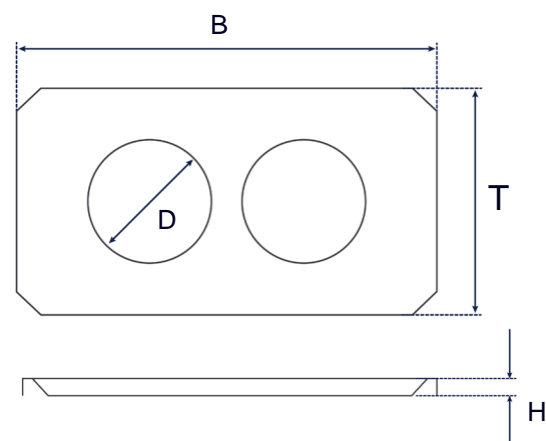

Dimenzije

Poklopac s otvorima

Gumeni prsten

Slike služe samo kao ilustracija i nisu u mjerilu.
Tehnički podaci služe kao vodič i podložni su proizvodnim tolerancijama. Ispravan rad može se jamčiti samo uz korištenje originalnog Elma pribora.